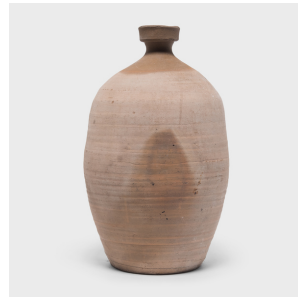

PAGODA RED

PROVINCIAL WINE JUG

\$1,280

c. 1900 • Shandong, China • Collection #TLA016A

H: 17.75" Dia: 11.0"

1740 W. Webster Ave., Chicago, IL 60614 • 773-235-1188 • info@pagodared.com

PAGODARED.COM