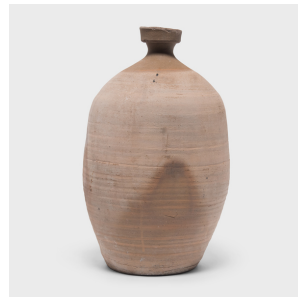

PAGODA RED

PROVINCIAL WINE JUG

\$1,280

c. 1900 • Shandong, China • Collection #TLA016A

H: 17.75" Dia: 11.0"

1740 W. Webster Ave., Chicago, IL 60614 • 773-235-1188 • info@pagodared.com

PAGODARED.COM